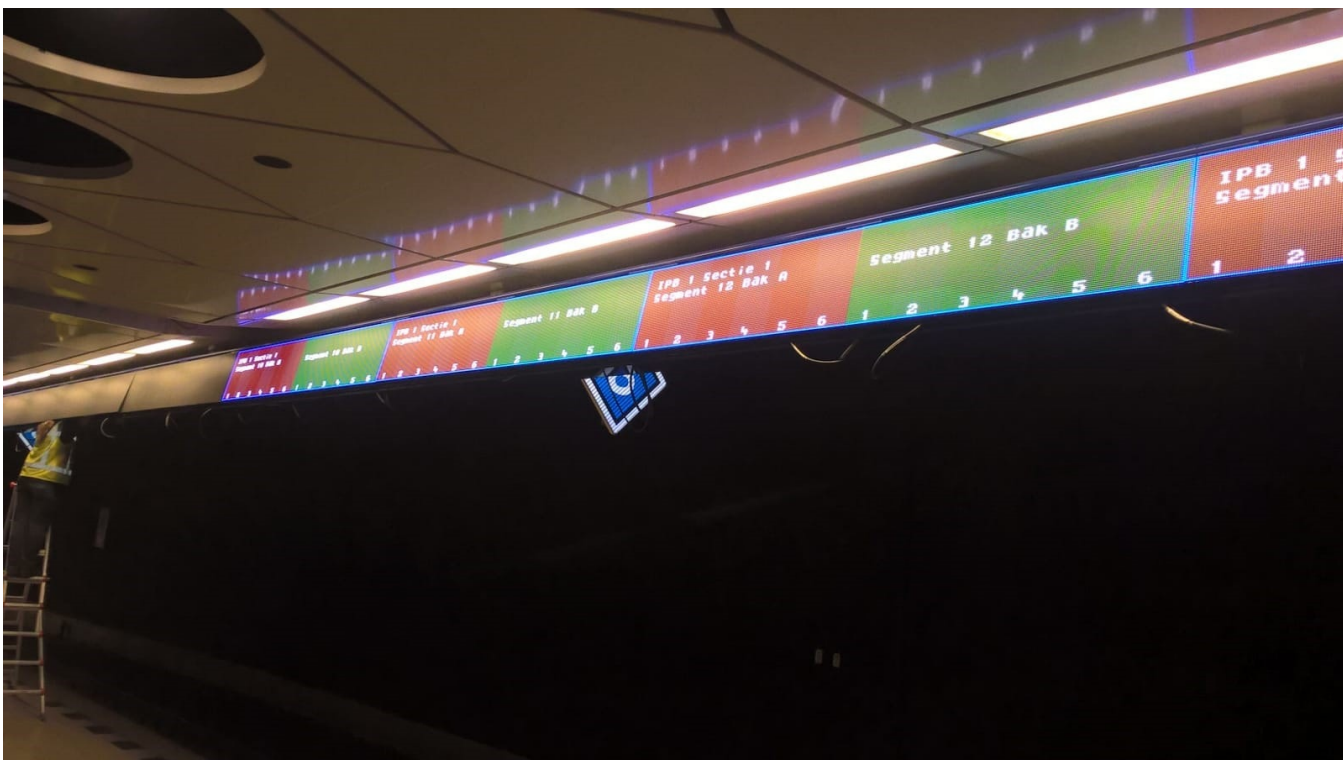

SOEPELE DOORSTROMING OP TREINSTATION SCHIPHOL

|||

SOEPELE DOORSTROMING OP TREINSTATION SCHIPHOL

Omzet

Contractvorm

Opdrachtgever

Architect

Opleverdatum