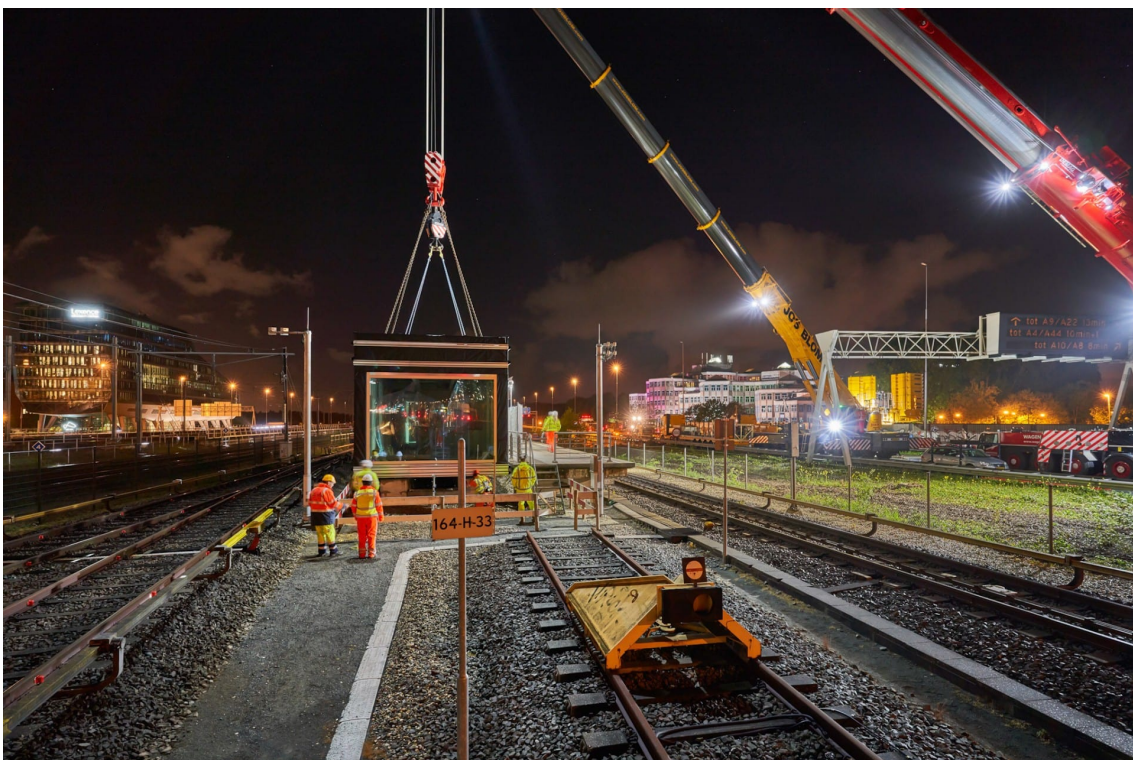

NACHTELIJKE VERHUIZING CASCO GEBOUW OVER A10 EN SPOOR

|||

NACHTELIJKE VERHUIZING CASCO GEBOUW OVER A10 EN SPOOR

Omzet

Contractvorm

Opdrachtgever

Architect

Opleverdatum